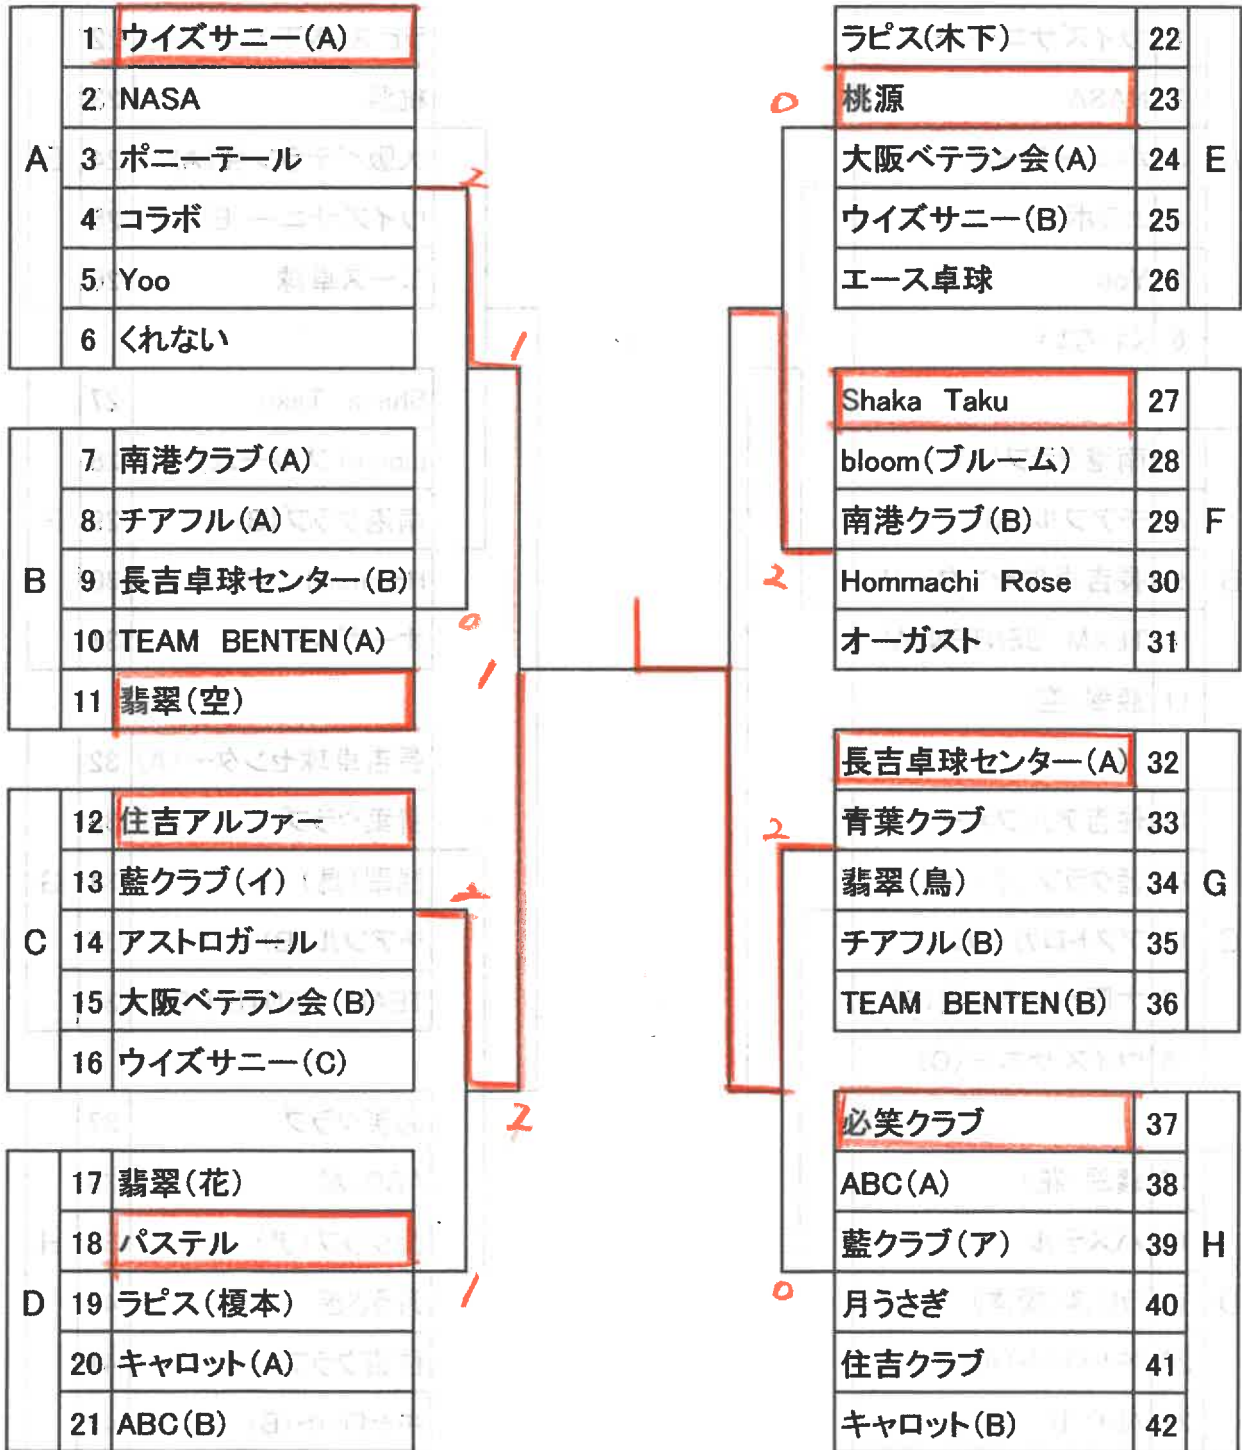

# 組み合わせ

1位トーナメント

コート

1・2・3・4

# 組み合わせ

2位トーナメント

コート

5・6・7・8

A	1.	ウイズサニー(A)
	2.	NASA
	3.	ポニーテール
	4.	コラボ
	5.	Yoo
	6.	くれない

B	7	南港クラブ(A)
	8	チアフル(A)
	9	長吉卓球センター(B)
	10	TEAM BENTEN(A)
	11	翡翠(空)

C	12	住吉アルファ
	13	藍クラブ(イ)
	14	アストロガール
	15	大阪ベテラン会(B)
	16	ウイズサニー(C)