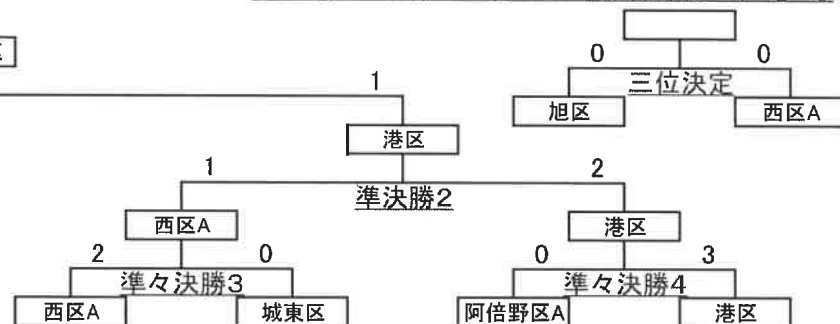

市長杯女子決勝トーナメント

●トーナメント表の印刷はここをクリックしてください。

	チーム名	得点	得G	MATCH			得G	得点	チーム名		
決勝	西淀川区	151	5	2	○	—	●	1	3	124	港区
三位決定	旭区	0	0	0		—		0	0	0	西区A
準決勝1	旭区	49	0	0	●	—	○	2	4	84	西淀川区
準決勝2	西区A	92	2	1	●	—	○	2	4	112	港区
準々決勝1	平野区	104	2	1	●	—	○	2	4	114	旭区
準々決勝2	淀川区	83	2	1	●	—	○	2	4	108	西淀川区
準々決勝3	西区A	117	4	2	○	—	●	0	2	100	城東区
準々決勝4	阿倍野区A	43	0	0	●	—	○	3	5	100	港区

	チーム名	得点	得G	MATCH			得G	得点	チーム名		
決1		0	0	0		—		0	0	0	
決2		0	0	0		—		0	0	0	
決3		0	0	0		—		0	0	0	
決4		0	0	0		—		0	0	0	
決5		0	0	0		—		0	0	0	
決6		0	0	0		—		0	0	0	
決7		0	0	0		—		0	0	0	
決8		0	0	0		—		0	0	0	

WA

	平野区	阿倍野区A	西区B
平野区	—	1	2
阿倍野区A		—	3
西区B			—

結果				マツチ			ゲーム			ポイント			順位		
	平野区	阿倍野区A	西区B	勝	負	得	失	差	得	失	差	得		失	差
平野区		○ 3 — 0 6 — 0 126 — 59	○ 3 — 0 6 — 0 126 — 64	2	0	6	0	6	12	0	12	252	123	129	1
阿倍野区A	● 0 — 3 0 — 6 59 — 126		○ 2 — 1 4 — 3 123 — 114	1	1	2	4	-2	4	9	-5	182	240	-58	2
西区B	● 0 — 3 0 — 6 64 — 126	● 1 — 2 3 — 4 114 — 123		0	2	1	5	-4	3	10	-7	178	249	-71	3