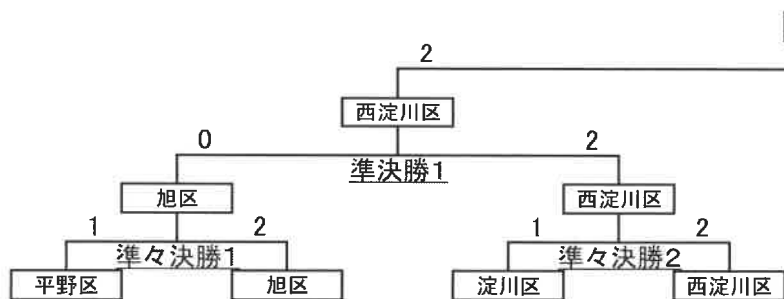

市長杯女子決勝トーナメント

●トーナメント表の印刷はここをクリックしてください。

	チーム名	得点	得G	MATCH			得G	得点	チーム名		
決勝	西淀川区	151	5	2	○	—	●	1	3	124	港区
三位決定	旭区	0	0	0		—		0	0	0	西区A
準決勝1	旭区	49	0	0	●	—	○	2	4	84	西淀川区
準決勝2	西区A	92	2	1	●	—	○	2	4	112	港区
準々決勝1	平野区	104	2	1	●	—	○	2	4	114	旭区
準々決勝2	淀川区	83	2	1	●	—	○	2	4	108	西淀川区
準々決勝3	西区A	117	4	2	○	—	●	0	2	100	城東区
準々決勝4	阿倍野区A	43	0	0	●	—	○	3	5	100	港区

	チーム名	得点	得G	MATCH			得G	得点	チーム名		
決1		0	0	0		—		0	0	0	
決2		0	0	0		—		0	0	0	
決3		0	0	0		—		0	0	0	
決4		0	0	0		—		0	0	0	
決5		0	0	0		—		0	0	0	
決6		0	0	0		—		0	0	0	
決7		0	0	0		—		0	0	0	
決8		0	0	0		—		0	0	0	

WA

	平野区	阿倍野区A	西区B
平野区	—	1	2
阿倍野区A		—	3
西区B			—

結果				マツチ			ゲーム			ポイント			順位		
	平野区	阿倍野区A	西区B	勝	負	得	失	差	得	失	差	得		失	差
平野区		○ 3 — 0 6 — 0 126 — 59	○ 3 — 0 6 — 0 126 — 64	2	0	6	0	6	12	0	12	252	123	129	1
阿倍野区A	● 0 — 3 0 — 6 59 — 126		○ 2 — 1 4 — 3 123 — 114	1	1	2	4	-2	4	9	-5	182	240	-58	2
西区B	● 0 — 3 0 — 6 64 — 126	● 1 — 2 3 — 4 114 — 123		0	2	1	5	-4	3	10	-7	178	249	-71	3