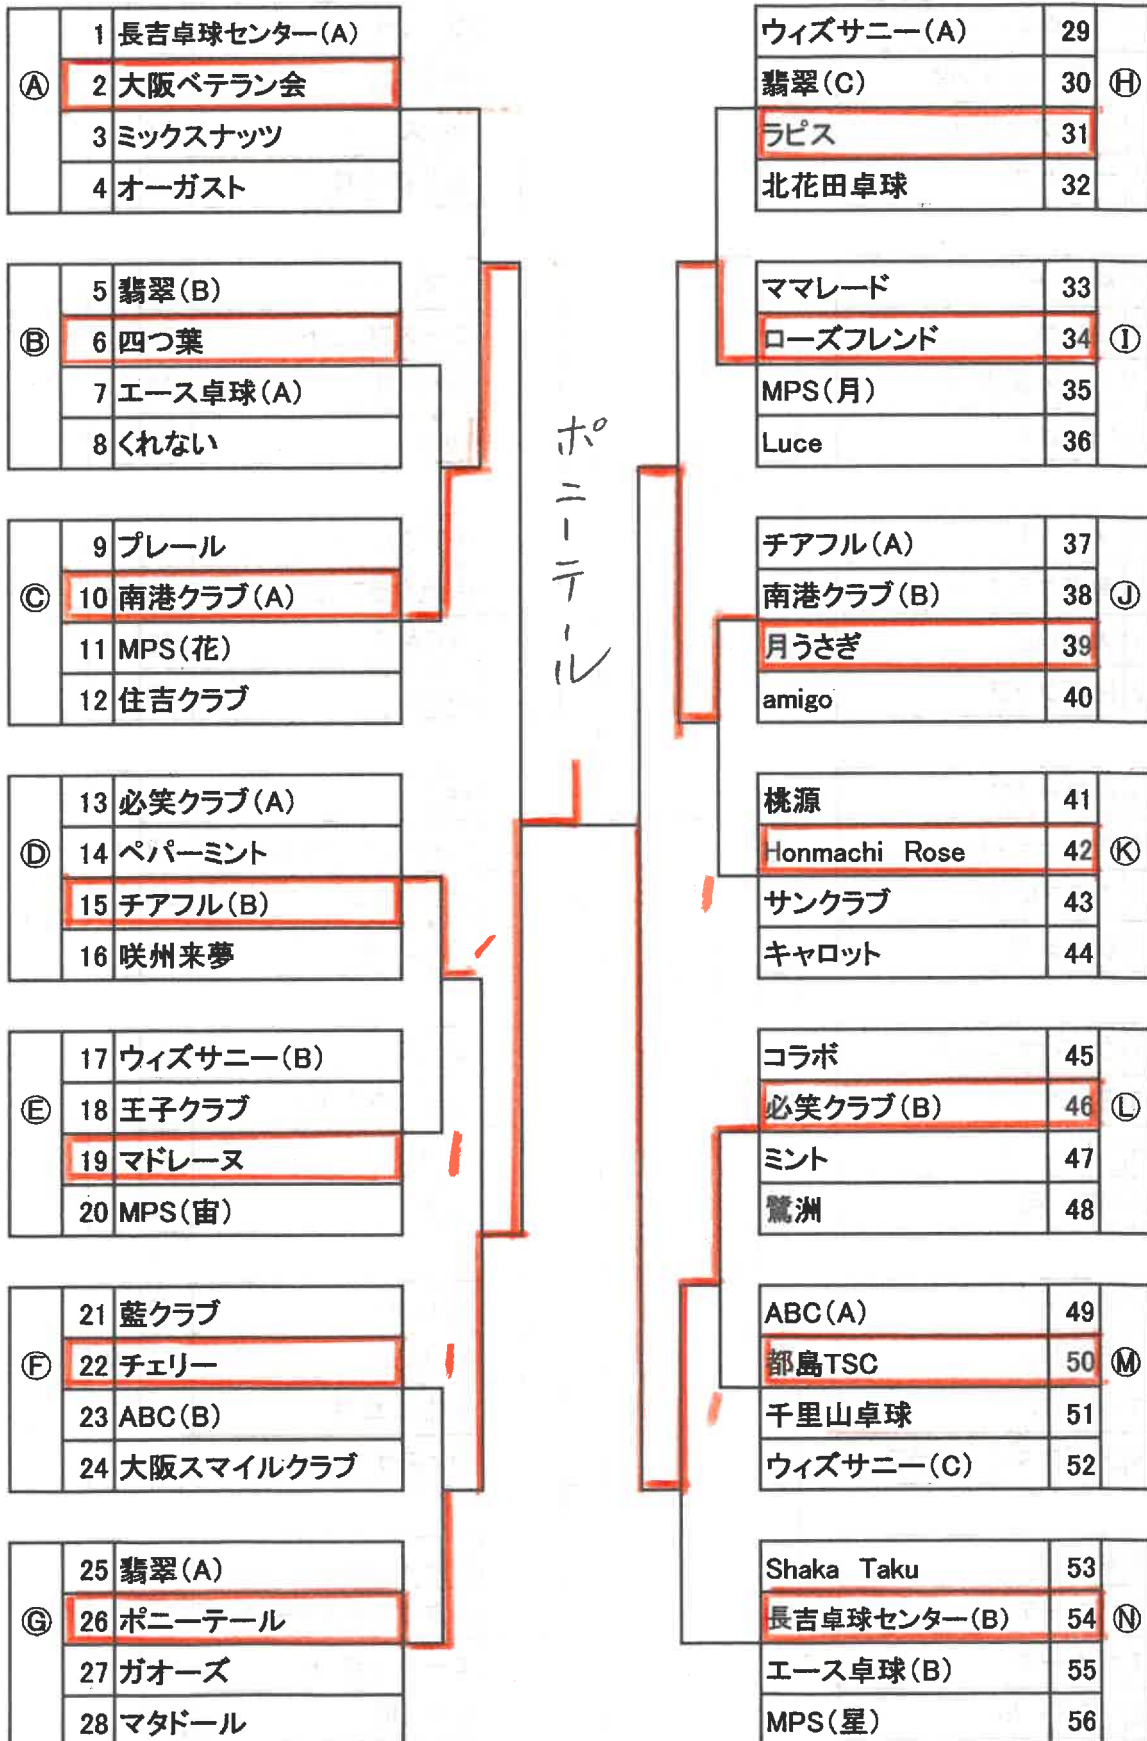

順位別トーナメント

1位トーナメント

A	1	長吉卓球センター(A)
	2	大阪ベテラン会
	3	ミックスマッツ
	4	オーガスト

B	5	翡翠(B)
	6	四つ葉
	7	エース卓球(A)
	8	くれない

C	9	プレール
	10	南港クラブ(A)
	11	MPS(花)
	12	住吉クラブ

D	13	必笑クラブ(A)
	14	ペパーミント
	15	チアフル(B)
	16	咲州来夢

E	17	ウィズサニー(B)
	18	王子クラブ
	19	マドレーヌ
	20	MPS(宙)

B	5	翡翠(B)
	6	四つ葉
	7	エース卓球(A)
	8	くれない

C	9	プレール
	10	南港クラブ(A)
	11	MPS(花)
	12	住吉クラブ

D	13	必笑クラブ(A)
	14	ペパーミント
	15	チアフル(B)
	16	咲州来夢

E	17	ウィズサニー(B)
	18	王子クラブ
	19	マドレーヌ
	20	MPS(宙)

F	21	藍クラブ
	22	チェリー
	23	ABC(B)
	24	大阪スマイルクラブ

G	25	翡翠(A)
	26	ポニーテール
	27	ガオーズ
	28	マタドール

ウィズサニー(A)	29	H
翡翠(C)	30	
ラピス	31	
北花田卓球	32	

ママレード	33	I
ローズフレンド	34	
MPS(月)	35	
Luce	36	

チアフル(A)	37	J
南港クラブ(B)	38	
月うさぎ	39	
amigo	40	

桃源	41	K
Honmachi Rose	42	
サンクラブ	43	
キャロット	44	

コラボ	45	L
必笑クラブ(B)	46	
ミント	47	
鷹洲	48	

ABC(A)	49	M
都島TSC	50	
千里山卓球	51	
ウィズサニー(C)	52	

Shaka Taku	53	N
長吉卓球センター(B)	54	
エース卓球(B)	55	
MPS(星)	56	

T.M.H.H. 1670

順位別トーナメント

2位トーナメント

順位別トーナメント

4位トーナメント