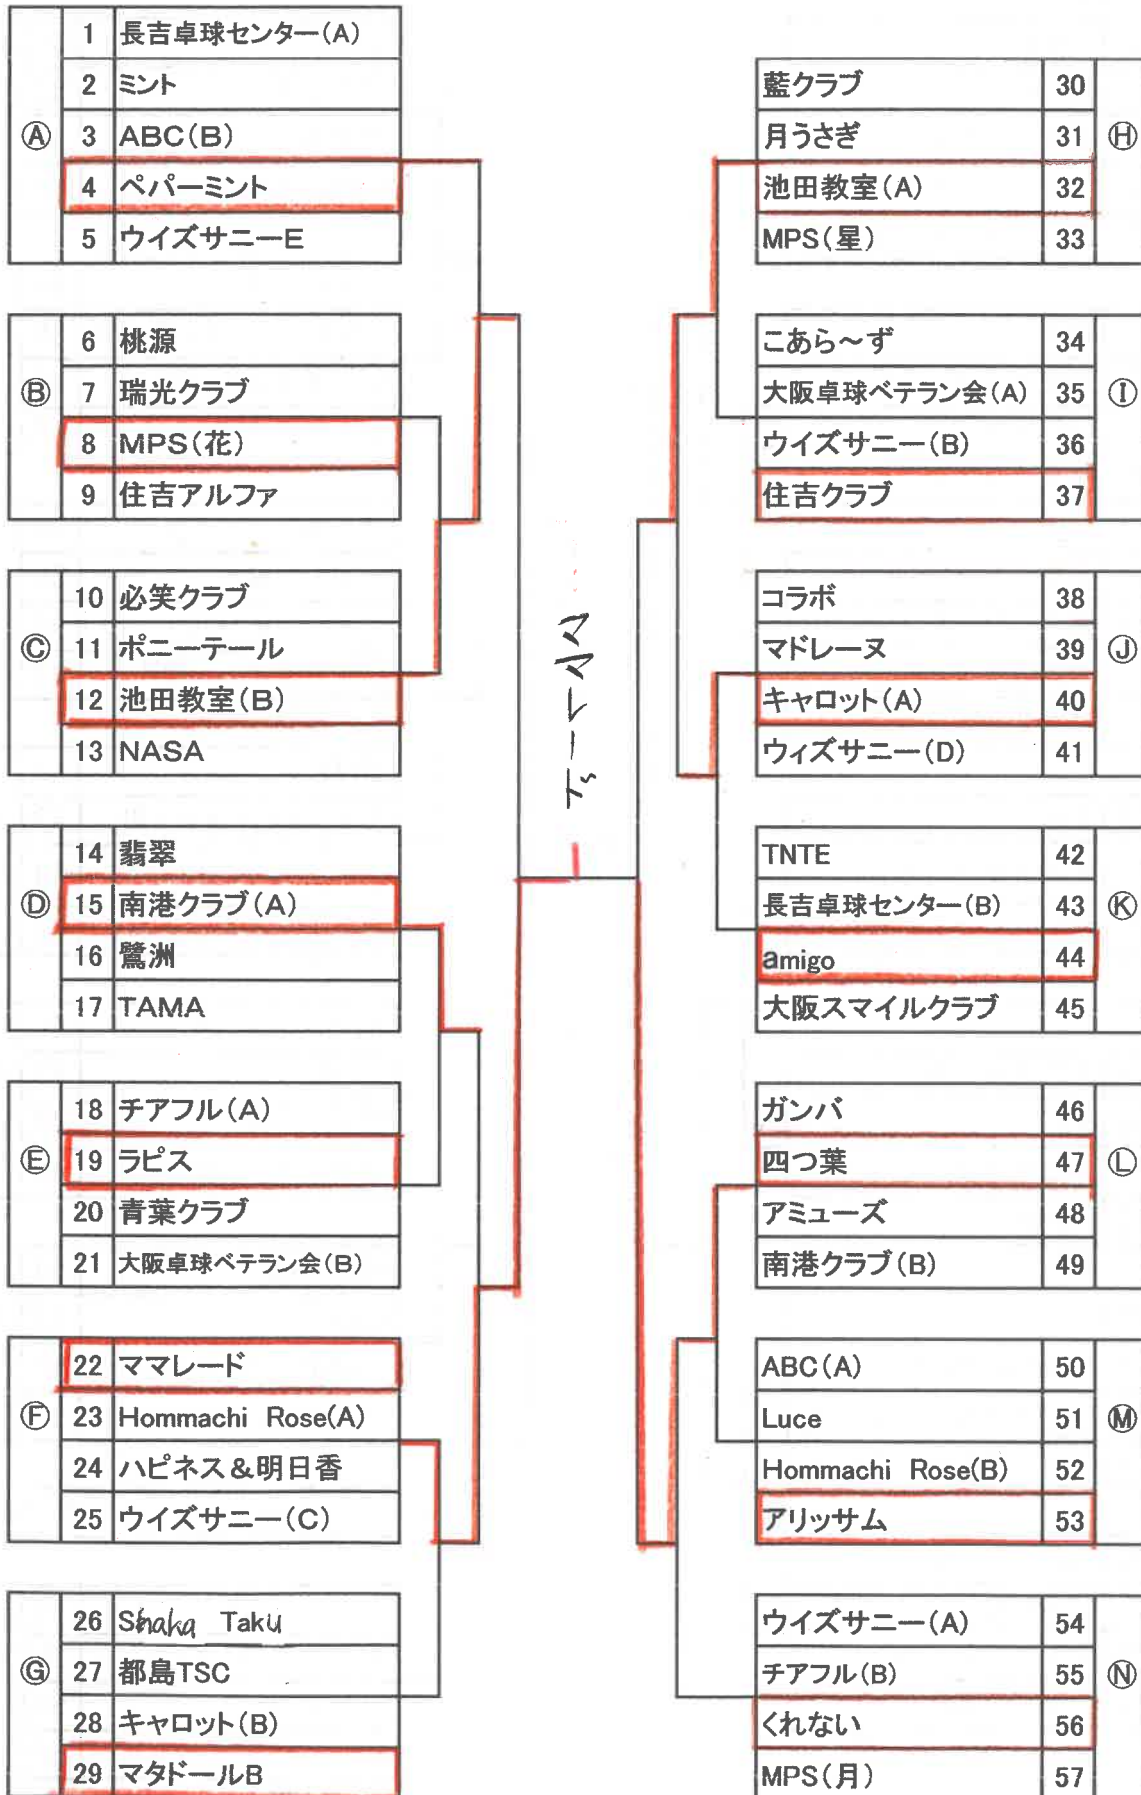

長吉卓球センター(A)

順位別トーナメント

2位トーナメント

A	1	長吉卓球センター(A)
	2	ミント
	3	ABC(B)
	4	ペパーミント
	5	ウイズサニーE

B	6	桃源
	7	瑞光クラブ
	8	MPS(花)
	9	住吉アルファ

C	10	必笑クラブ
	11	ポニーテール
	12	池田教室(B)
	13	NASA

D	14	翡翠
	15	南港クラブ(A)
	16	鷺洲
	17	TAMA

E	18	チアフル(A)
	19	ラピス
	20	青葉クラブ
	21	大阪卓球ベテラン会(B)

F	22	ママレード
	23	Hommachi Rose(A)
	24	ハピネス&明日香
	25	ウイズサニー(C)

G	26	Shaka Taku
	27	都島TSC
	28	キャロット(B)
	29	マタドールB

藍クラブ	30	H
月うさぎ	31	
池田教室(A)	32	
MPS(星)	33	

こあら〜ず	34	I
大阪卓球ベテラン会(A)	35	
ウイズサニー(B)	36	
住吉クラブ	37	

コラボ	38	J
マドレーヌ	39	
キャロット(A)	40	
ウイズサニー(D)	41	

TNTE	42	K
長吉卓球センター(B)	43	
amigo	44	
大阪スマイルクラブ	45	

ガンバ	46	L
四つ葉	47	
アミューズ	48	
南港クラブ(B)	49	

ABC(A)	50	M
Luce	51	
Hommachi Rose(B)	52	
アリッサム	53	

ウイズサニー(A)	54	N
チアフル(B)	55	
くれない	56	
MPS(月)	57	

チアフル(A)

順位別トーナメント

3位トーナメント

順位別トーナメント

4・5位トーナメント