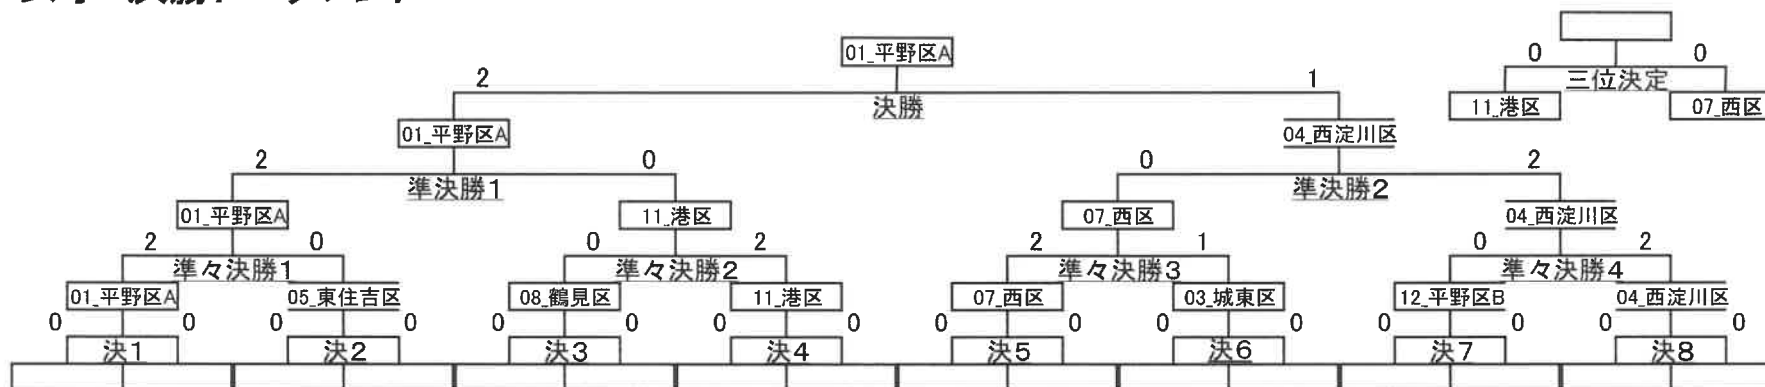

女子-決勝トーナメント

	チーム名	得点	得G	MATCH			得G	得点	チーム名		
決勝	01_平野区A	148	5	2	○	-	●	1	3	138	04_西淀川区
三位決定	11_港区	0	0	0		-		0	0	0	07_西区
準決勝1	01_平野区A	85	4	2	○	-	●	0	0	42	11_港区
準決勝2	07_西区	40	0	0	●	-	○	2	4	84	04_西淀川区
準々決勝1	01_平野区A	84	4	2	○	-	●	0	0	40	05_東住吉区
準々決勝2	08_鶴見区	84	1	0	●	-	○	2	4	92	11_港区
準々決勝3	07_西区	106	4	2	○	-	●	1	2	77	03_城東区
準々決勝4	12_平野区B	49	0	0	●	-	○	2	4	84	04_西淀川区

	チーム名	得点	得G	MATCH			得G	得点	チーム名		
決1		0	0	0		-		0	0	0	
決2		0	0	0		-		0	0	0	
決3		0	0	0		-		0	0	0	
決4		0	0	0		-		0	0	0	
決5		0	0	0		-		0	0	0	
決6		0	0	0		-		0	0	0	
決7		0	0	0		-		0	0	0	
決8		0	0	0		-		0	0	0	